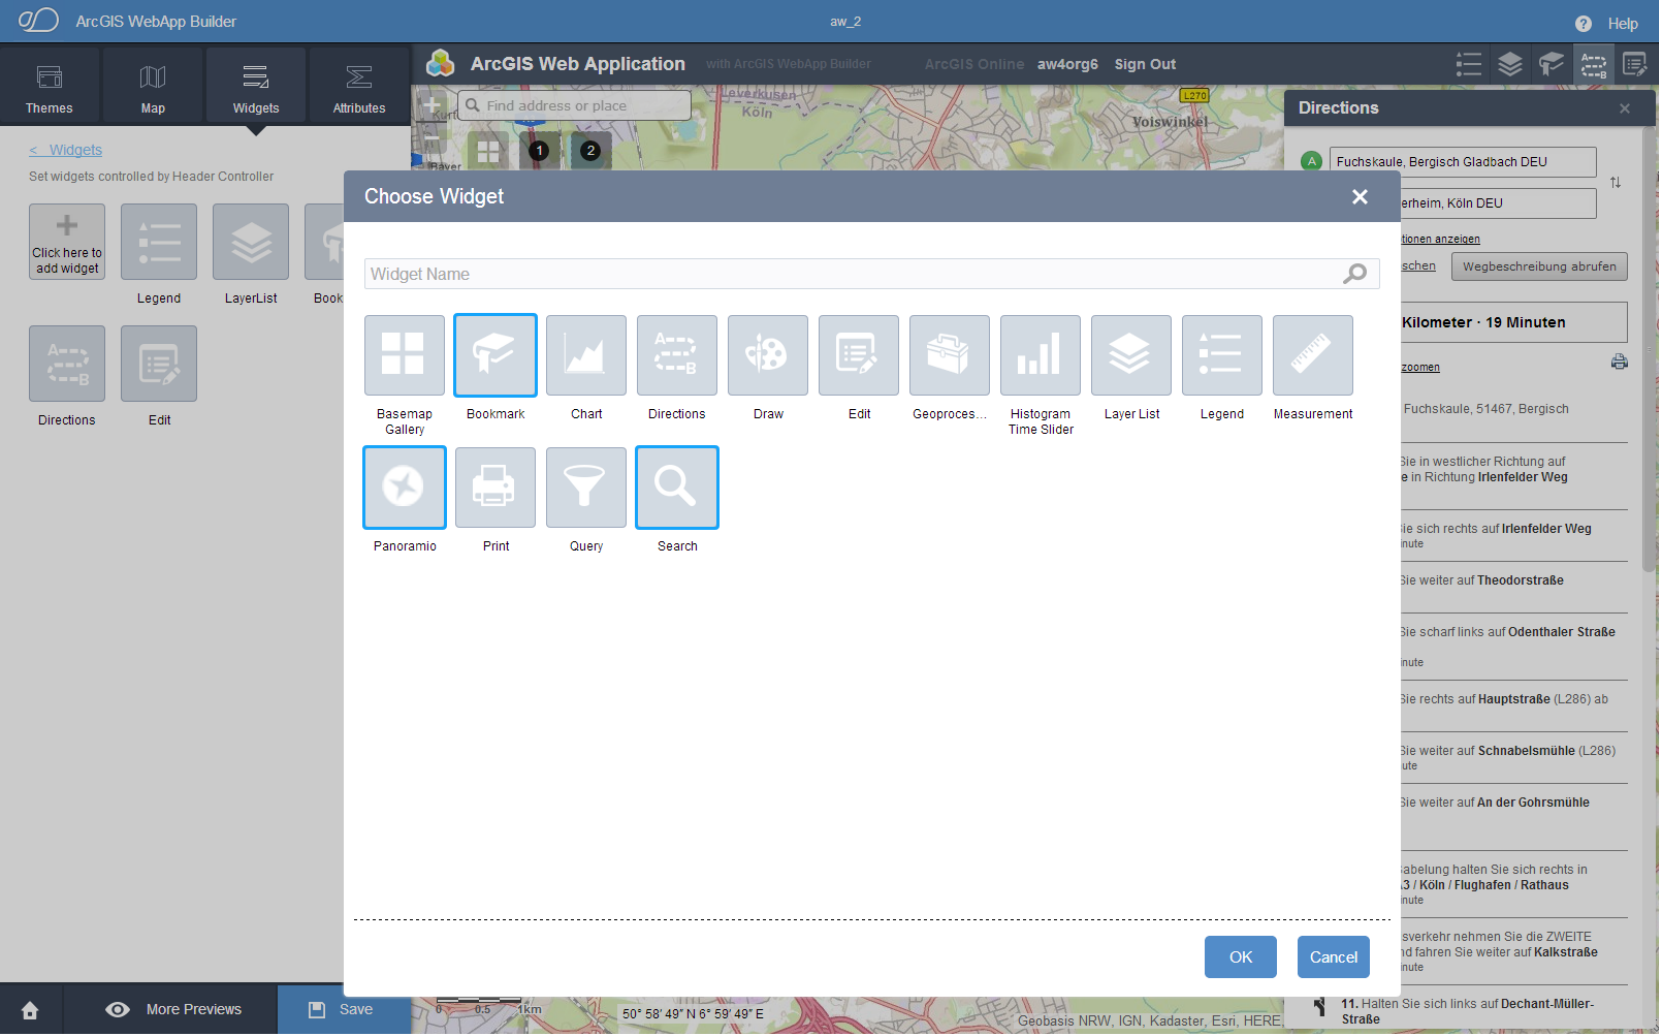

WebApp Builder for ArcGIS in action