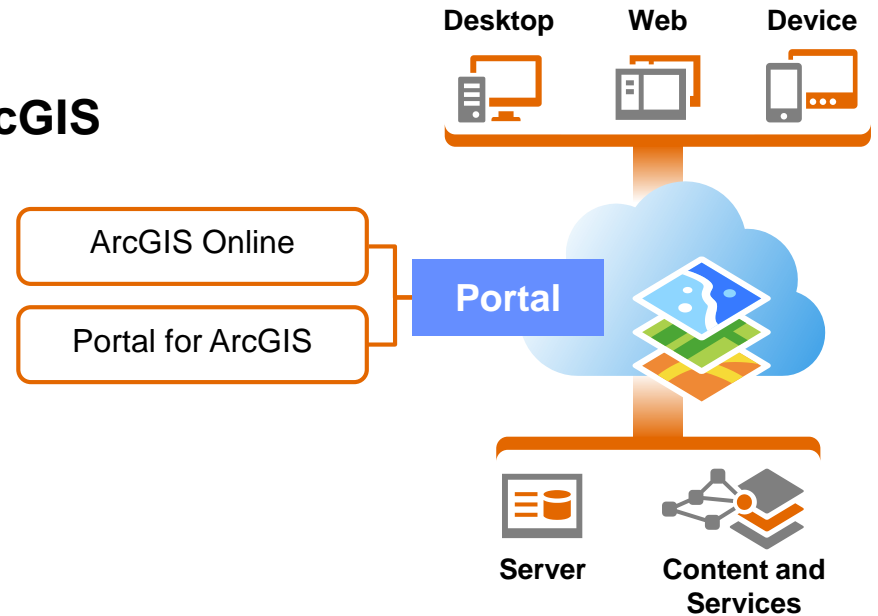

Vollständig integriert in die ArcGIS Plattform

Integration

- + ArcGIS Online und Portal for ArcGIS
- + Content und Services
- + ArcGIS for Server
- + Web Map
- + Marketplace