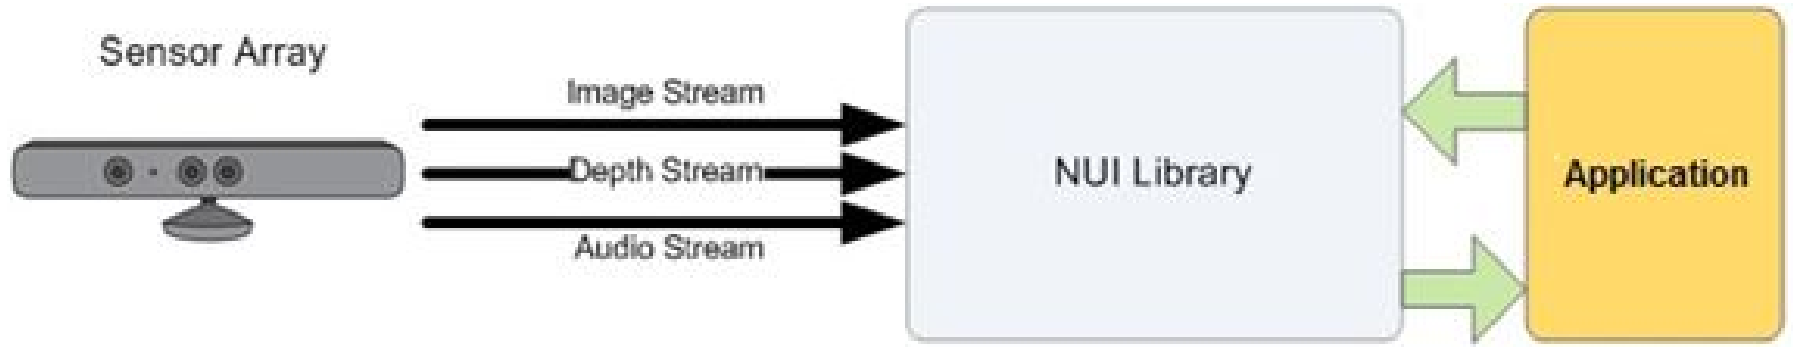

Wie können wir die Umwelt schützen?
05

SÖNNE, WASSER,
WIND UND LEGÖ

Mit Lego erneuerbare
Energien erleben

Skeleton Data

- color stream + depth stream, 30 frames / sec
- data from depth stream: 2 byte per pixel
- 7 Meter distance / 6 Körper