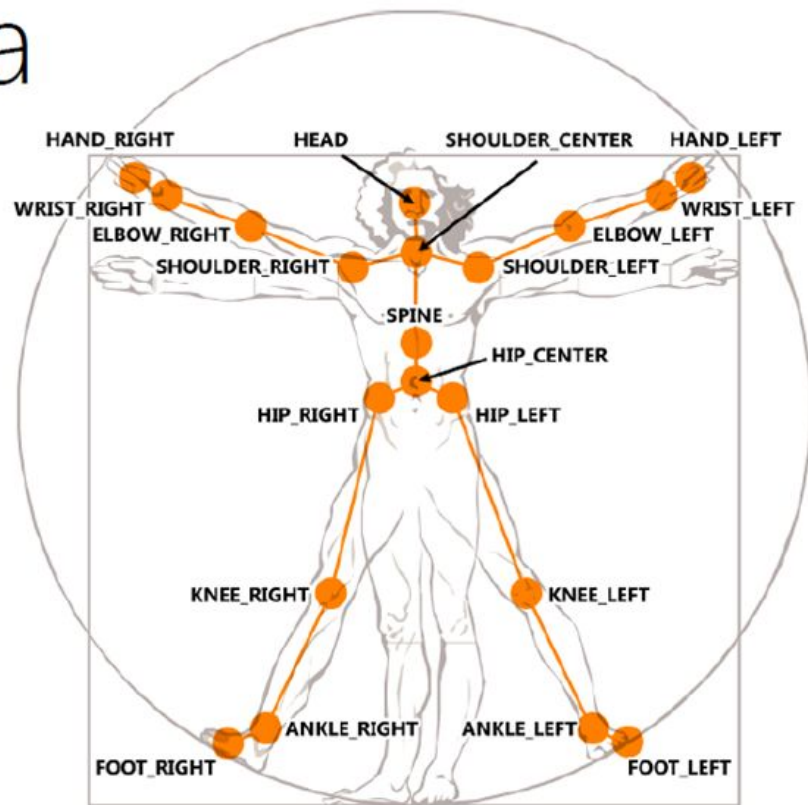

Wie können wir die Umwelt schützen?
05

SÖNNE, WASSER,
WIND UND LEGÖ

Mit Lego erneuerbare
Energien erleben

Skeleton Data

- color stream + depth stream, 30 frames / sec
- data from depth stream: 2 byte per pixel
- 7 Meter distance / 6 Körper