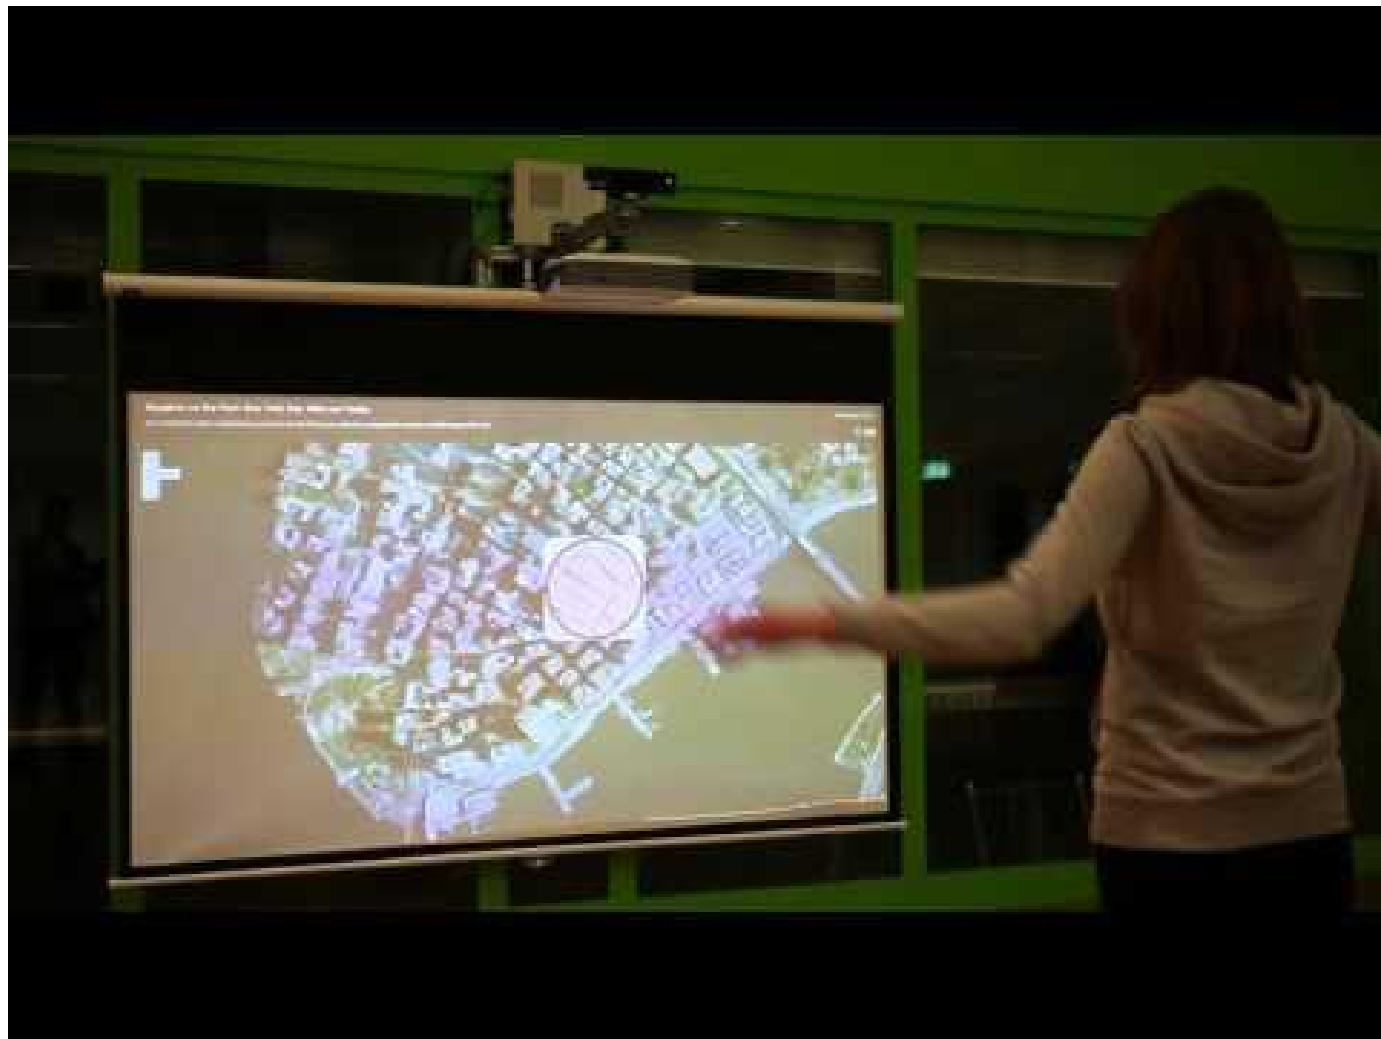

Wie können wir die Umwelt schützen?
05

SÖNNE, WASSER,
WIND UND LEGÖ

Mit Lego erneuerbare
Energien erleben

Skeleton Data

- color stream + depth stream, 30 frames / sec
- data from depth stream: 2 byte per pixel
- 7 Meter distance / 6 Körper