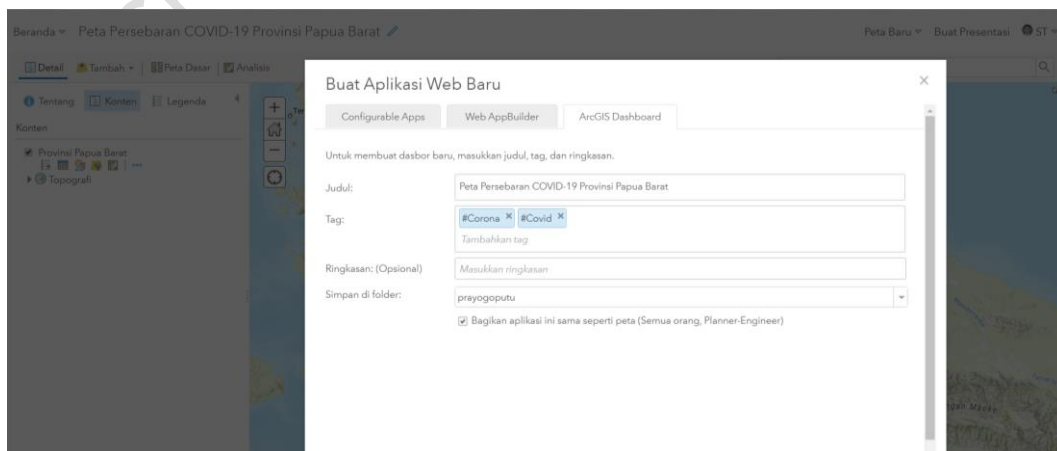

KETERANGAN KONFIGURASI POP – UP

SIMPAN

BAGIKAN

LANJUTAN > BUAT APLIKASI WEB

ARCGIS DASHBOARD

PANEL HEADER

MENAMBAH LIST (DAFTAR)

OPSI DAFTAR