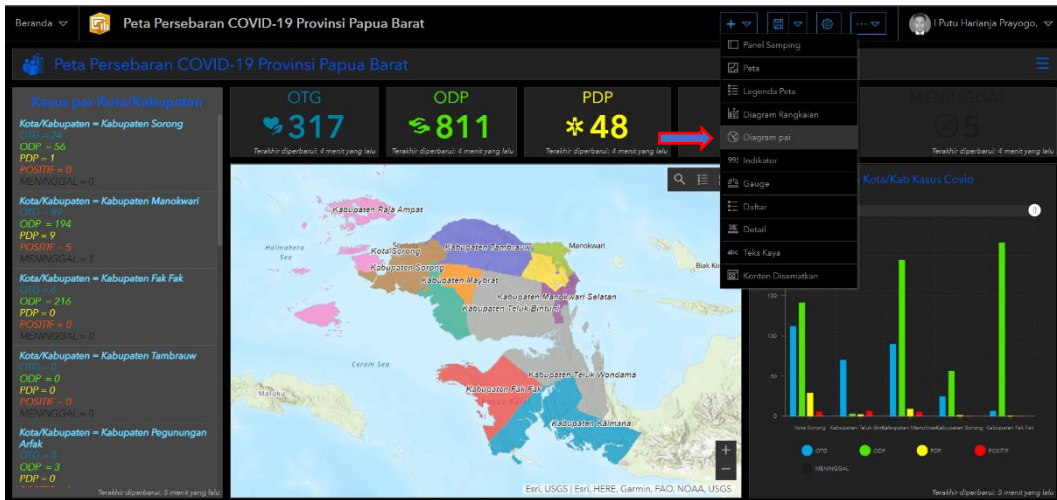

Pada tulisan kali ini, saya akan mencoba membuat Dashboard Peta Sebaran Covid - 19 dengan studi kasus sederhana menggunakan data covid – 19 Provinsi Papua Barat.

MEMULAI.. INPUT SHP ADMINISTRASI PROVINSI PAPUA BARAT

HASIL TAMBAHAN LIST (DAFTAR)

MENAMBAH DIAGRAM RANGKAIAN

OPSI DATA

HASIL MENAMBAH DIAGRAM RANGKAIAN

MENAMBAH DIAGRAM PAI

OPSI DATA

OUTPUT