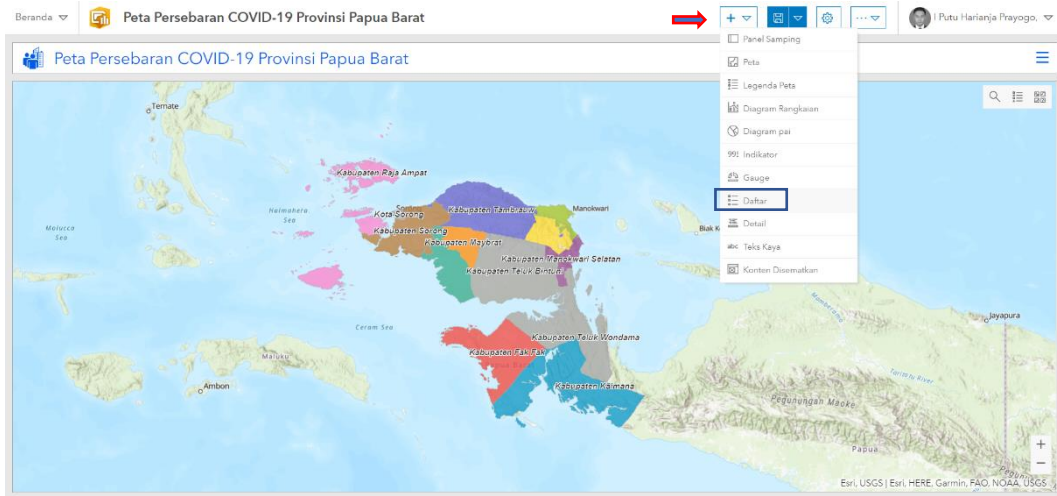

MENAMBAH LIST (DAFTAR)