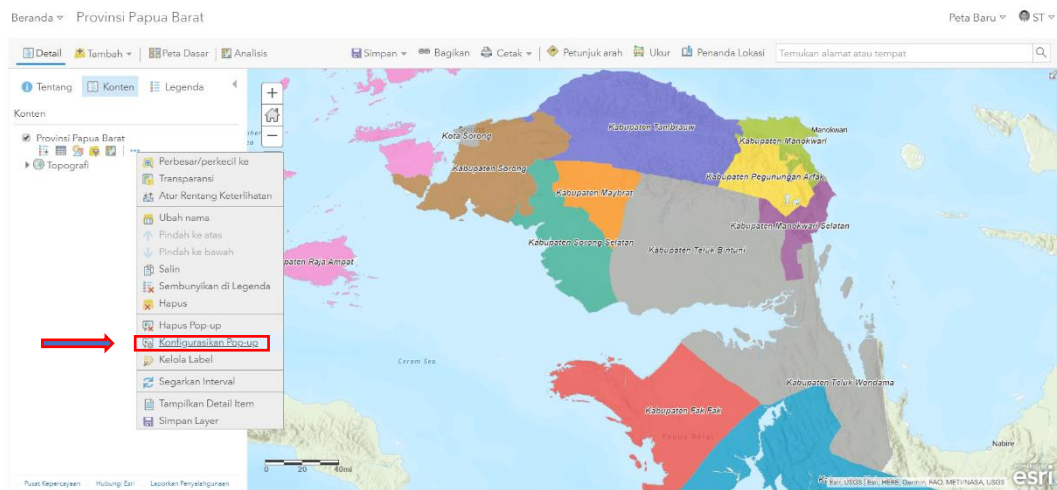

Pada tulisan kali ini, saya akan mencoba membuat Dashboard Peta Sebaran Covid - 19 dengan studi kasus sederhana menggunakan data covid – 19 Provinsi Papua Barat.

MEMULAI.. INPUT SHP ADMINISTRASI PROVINSI PAPUA BARAT

<https://arcgis.com/home/itemDetails?appid=156494144&item=156494144>

TAMPILAN WEBMAP (SIMBOLOGI)

TAMPILAN WEBMAP (MENAMBAH LABEL ADMINISTRASI KAB/KOTA)

SETTING LABEL ADMINISTRASI KAB/KOTA)

KONFIGURASI POP - UP