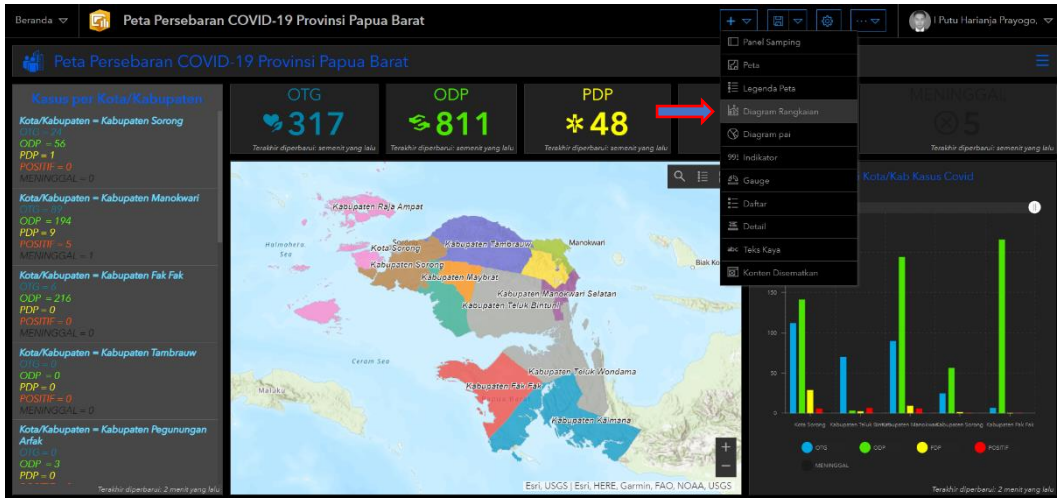

Pada tulisan kali ini, saya akan mencoba membuat Dashboard Peta Sebaran Covid - 19 dengan studi kasus sederhana menggunakan data covid – 19 Provinsi Papua Barat.

MEMULAI.. INPUT SHP ADMINISTRASI PROVINSI PAPUA BARAT

<https://arcgis.com/home/itemDetails?appid=156494144&item=156494144>

TAMPILAN WEBMAP (SIMBOLOGI)

TAMPILAN WEBMAP (MENAMBAH LABEL ADMINISTRASI KAB/KOTA)

SETTING LABEL ADMINISTRASI KAB/KOTA)

KONFIGURASI POP - UP

KETERANGAN KONFIGURASI POP – UP

SIMPAN

BAGIKAN

LANJUTAN > BUAT APLIKASI WEB

ARCGIS DASHBOARD

PANEL HEADER

MENAMBAH LIST (DAFTAR)

OPSI DAFTAR

HASIL TAMBAHAN LIST (DAFTAR)

MENAMBAH DIAGRAM RANGKAIAN

OPSI DATA

HASIL MENAMBAH DIAGRAM RANGKAIAN

MENAMBAH DIAGRAM PAI

OPSI DATA

OUTPUT