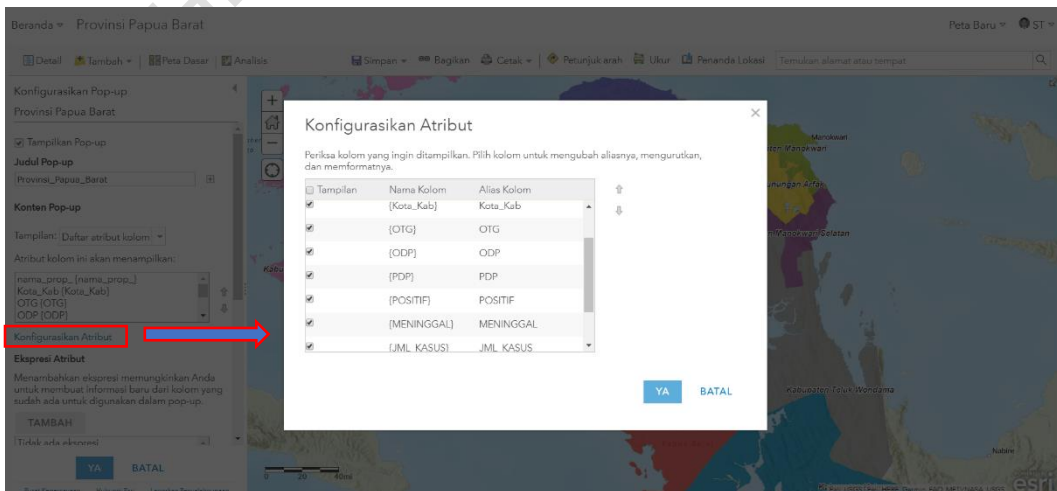

KETERANGAN KONFIGURASI POP – UP