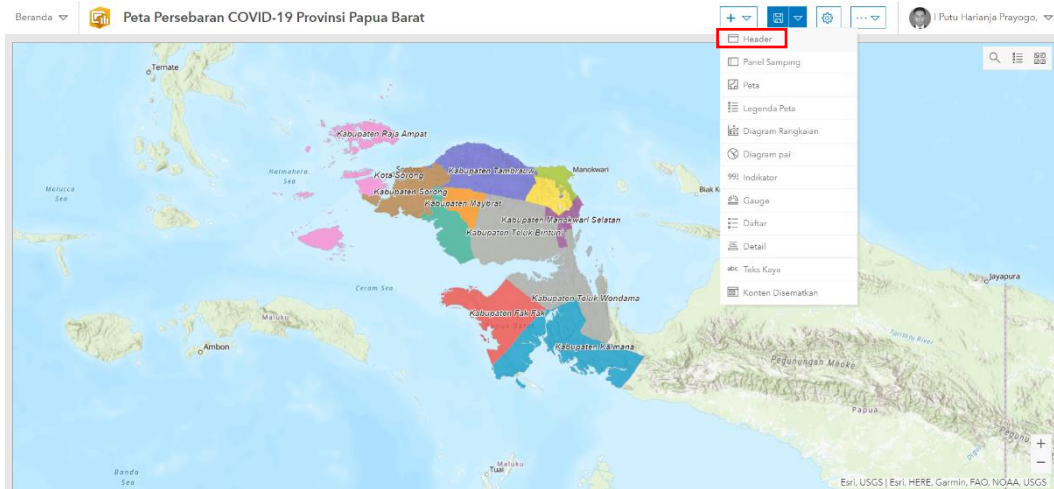

ARCGIS DASHBOARD