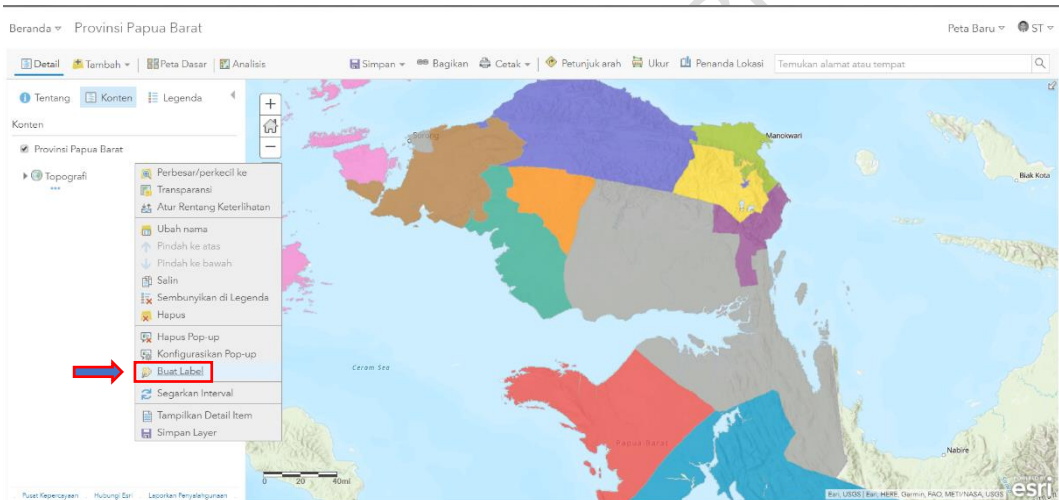

Buat Layer Tampilan

Ekspor Data

Perbarui Data

Bagikan

Metadata

Informasi Item Pelajari lebih lanjut

Rendah Tinggi

Peningkatan Teratas: Tambahkan ringkasan

<https://arcgis.com/home/itemDetails?appid=156494144&item=156494144>

TAMPILAN WEBMAP (SIMBOLOGI)

TAMPILAN WEBMAP (MENAMBAH LABEL ADMINISTRASI KAB/KOTA)

SETTING LABEL ADMINISTRASI KAB/KOTA)

KONFIGURASI POP - UP