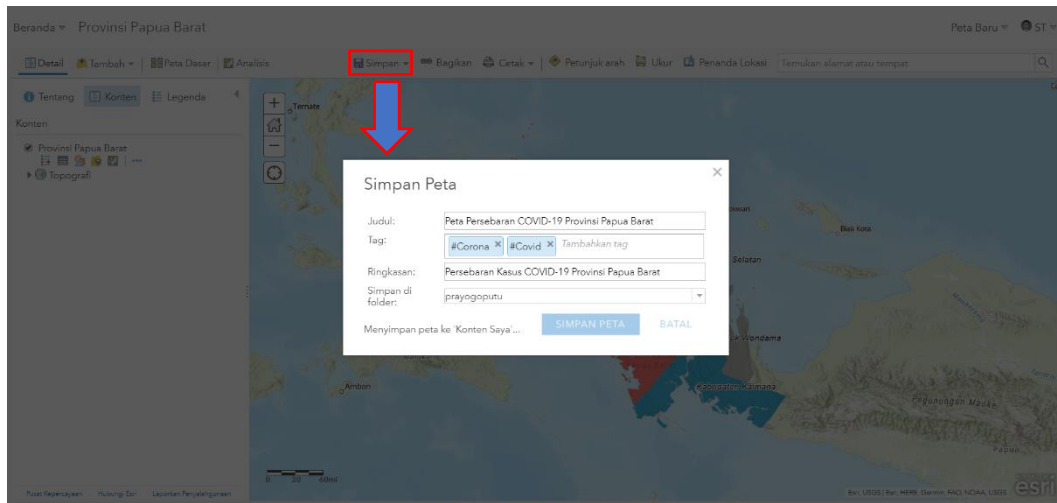

SIMPAN

BAGIKAN

LANJUTAN > BUAT APLIKASI WEB