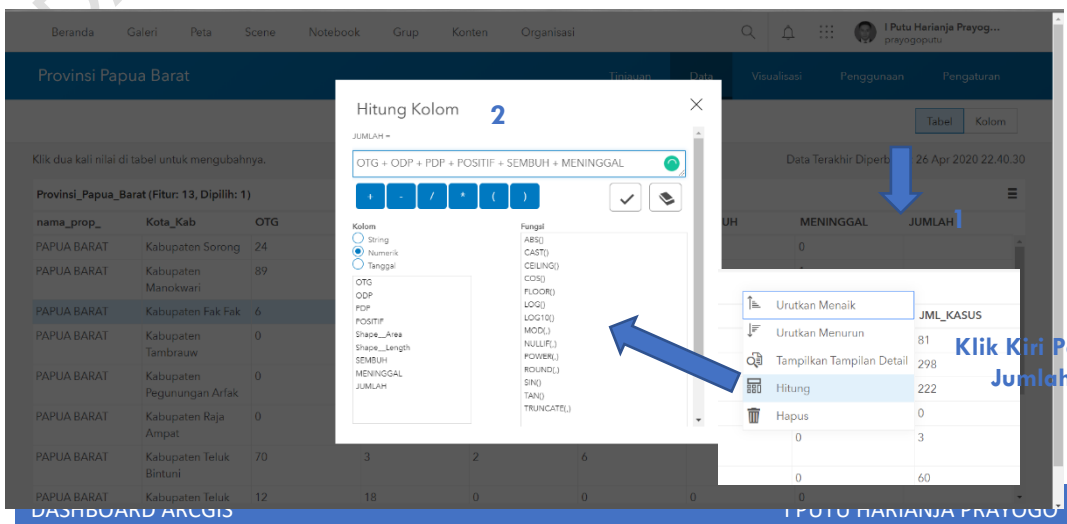

Pada tulisan kali ini, saya akan mencoba membuat Dashboard Peta Sebaran Covid - 19 dengan studi kasus sederhana menggunakan data covid – 19 Provinsi Papua Barat.

MEMULAI.. INPUT SHP ADMINISTRASI PROVINSI PAPUA BARAT

INPUT ATRIBUT DATA COVID PROVINSI PAPUA BARAT

(<https://dinkes.papuaratprov.go.id/>)

INPUT DATA (Format : ZIP)

HASIL INPUT DATA (Jika ingin menghitung jumlah total kasus)

HASIL MENGHITUNG JML KASUS

Beranda Galeri Peta Scene Notebook Grup Konten Organisasi

Provinsi Papua Barat

Tinjauan Data Visualisasi Penggunaan Pengaturan

Tabel Kolom

Klik dua kali nilai di tabel untuk mengubahnya. Data Terakhir Diperbarui: 26 Apr 2020 10.02.10

Provinsi_Papua_Barat (Fitur: 13, Dipilih: 0)