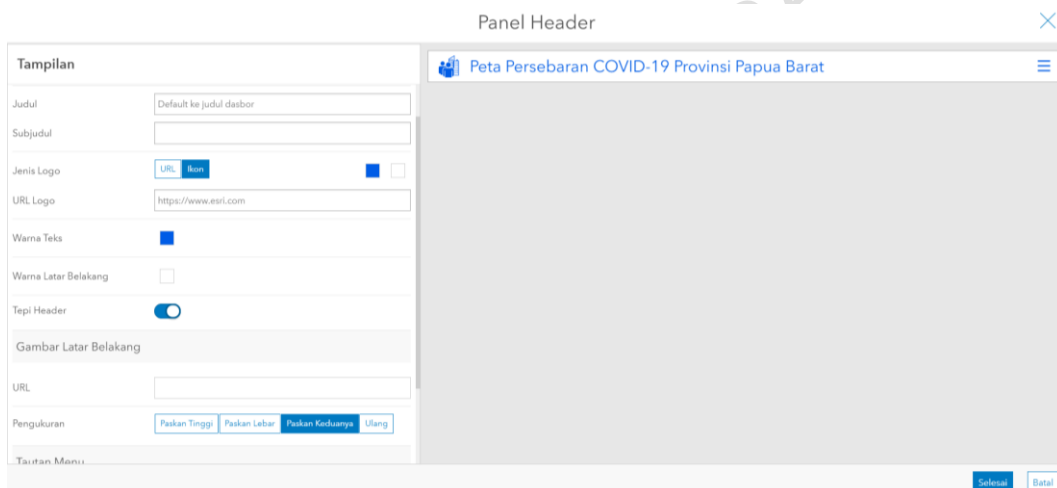

<https://arcgis.com/home/itemDetails?appid=156494144&item=156494144>

TAMPILAN WEBMAP (SIMBOLOGI)

TAMPILAN WEBMAP (MENAMBAH LABEL ADMINISTRASI KAB/KOTA)

SETTING LABEL ADMINISTRASI KAB/KOTA)

KONFIGURASI POP - UP

KETERANGAN KONFIGURASI POP – UP

SIMPAN

BAGIKAN

LANJUTAN > BUAT APLIKASI WEB

ARCGIS DASHBOARD

PANEL HEADER

MENAMBAH LIST (DAFTAR)

OPSI DAFTAR

HASIL TAMBAHAN LIST (DAFTAR)

MENAMBAH DIAGRAM RANGKAIAN

OPSI DATA

HASIL MENAMBAH DIAGRAM RANGKAIAN

MENAMBAH DIAGRAM PAI

OPSI DATA

OUTPUT