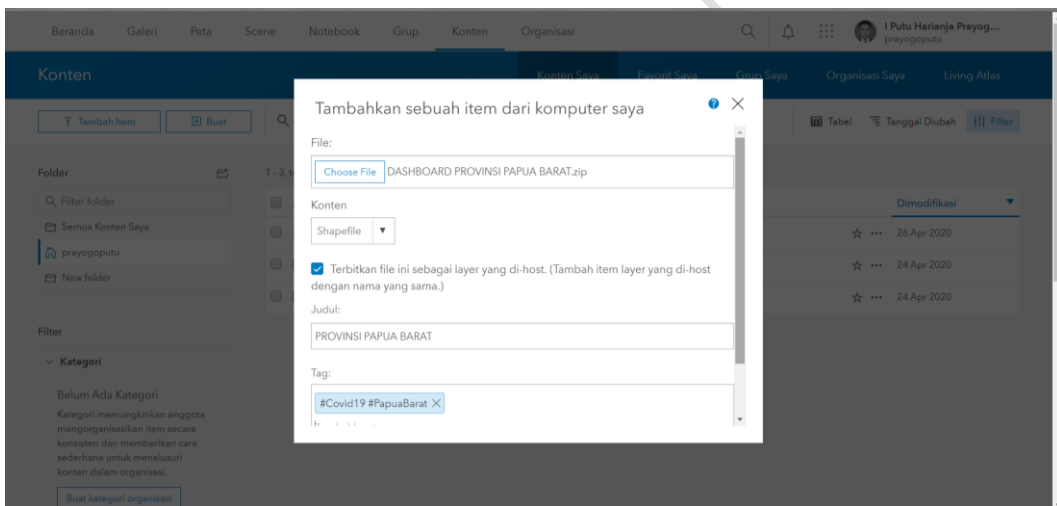

INPUT DATA (Format : ZIP)