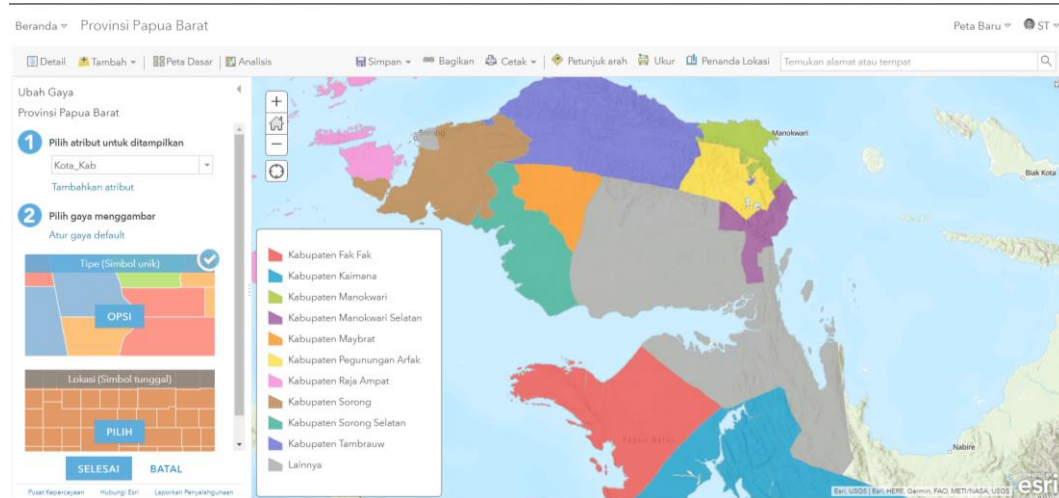

Pada tulisan kali ini, saya akan mencoba membuat Dashboard Peta Sebaran Covid - 19 dengan studi kasus sederhana menggunakan data covid – 19 Provinsi Papua Barat.

MEMULAI.. INPUT SHP ADMINISTRASI PROVINSI PAPUA BARAT

Buat Layer Tampilan

Ekspor Data

Perbarui Data

Bagikan

Metadata

Informasi Item Pelajari lebih lanjut

Rendah Tinggi

Peningkatan Teratas: Tambahkan ringkasan

<https://arcgis.com/home/itemDetails?appid=156494144&item=156494144>

TAMPILAN WEBMAP (SIMBOLOGI)

TAMPILAN WEBMAP (MENAMBAH LABEL ADMINISTRASI KAB/KOTA)

SETTING LABEL ADMINISTRASI KAB/KOTA)

KONFIGURASI POP - UP