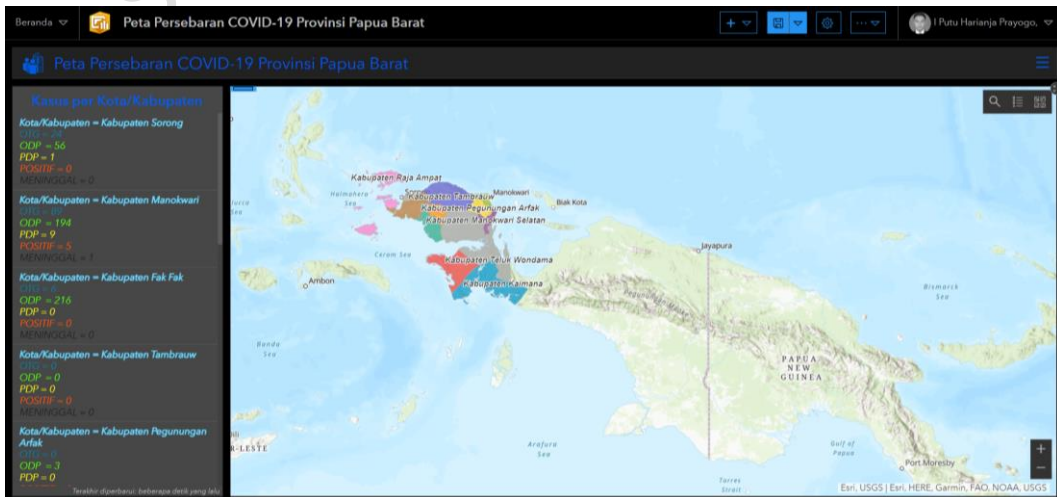

HASIL TAMBAHAN LIST (DAFTAR)