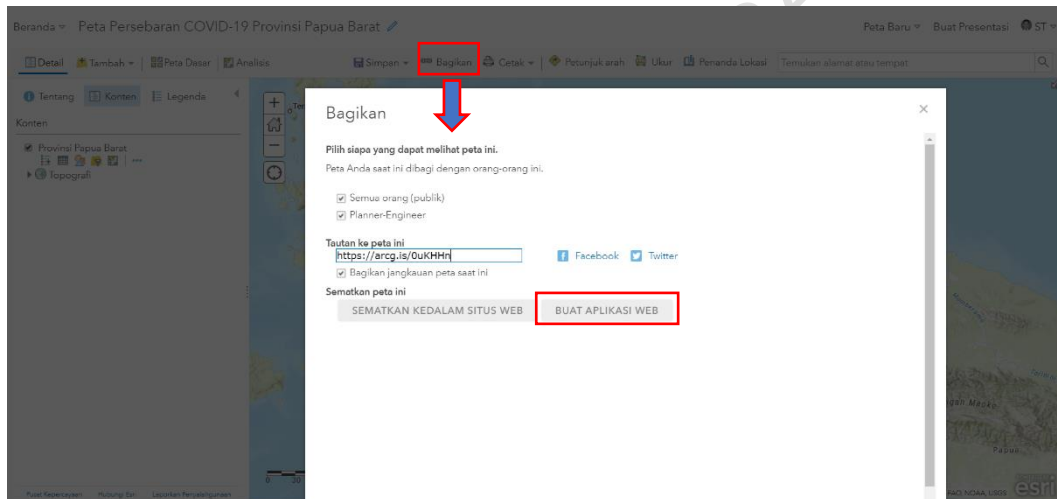

SIMPAN

BAGIKAN

LANJUTAN > BUAT APLIKASI WEB