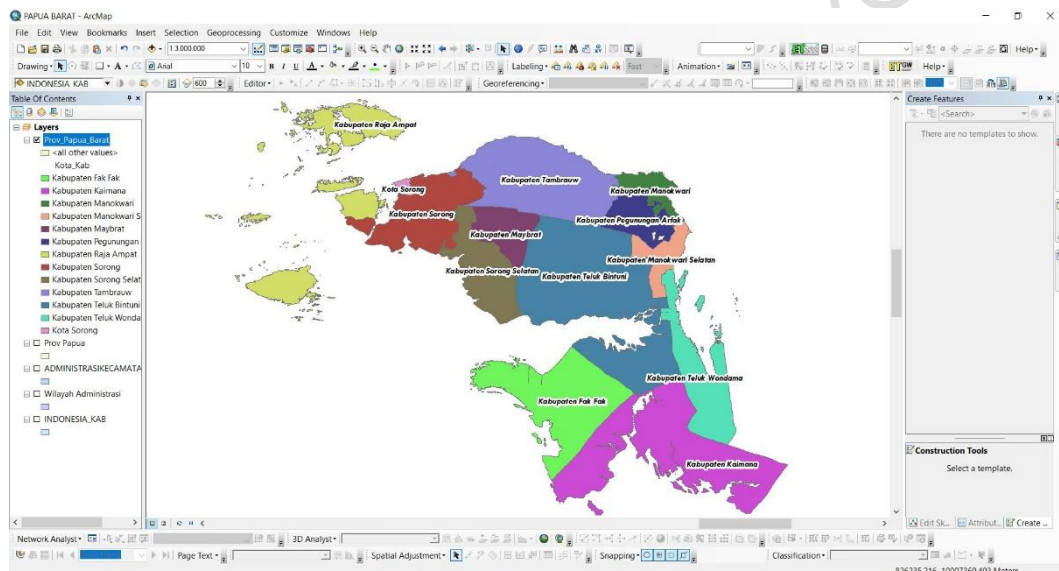

Di tengah mewabahnya covid-19 dan diharuskan beraktifitas Work From Home (WFH) tentu tak menyurutkan semangat kita untuk belajar bersama. Tujuan membuat sebuah peta interaktif dengan dashboard yang lengkap dan informatif perlu disajikan karena telah menunjukkan tentang betapa pentingnya informasi kasus Covid-19 dalam sajian visual.

Pada tulisan kali ini, saya akan mencoba membuat Dashboard Peta Sebaran Covid - 19 dengan studi kasus sederhana menggunakan data covid – 19 Provinsi Papua Barat.

MEMULAI.. INPUT SHP ADMINISTRASI PROVINSI PAPUA BARAT

Provinsi Papua Barat

Tinjauan Data Visualisasi Penggunaan Pengaturan

Tabel Kolom

Klik dua kali nilai di tabel untuk mengubahnya. Data Terakhir Diperbarui: 26 Apr 2020 10.02.10

Provinsi_Papua_Barat (Fitur: 13, Dipilih: 0)