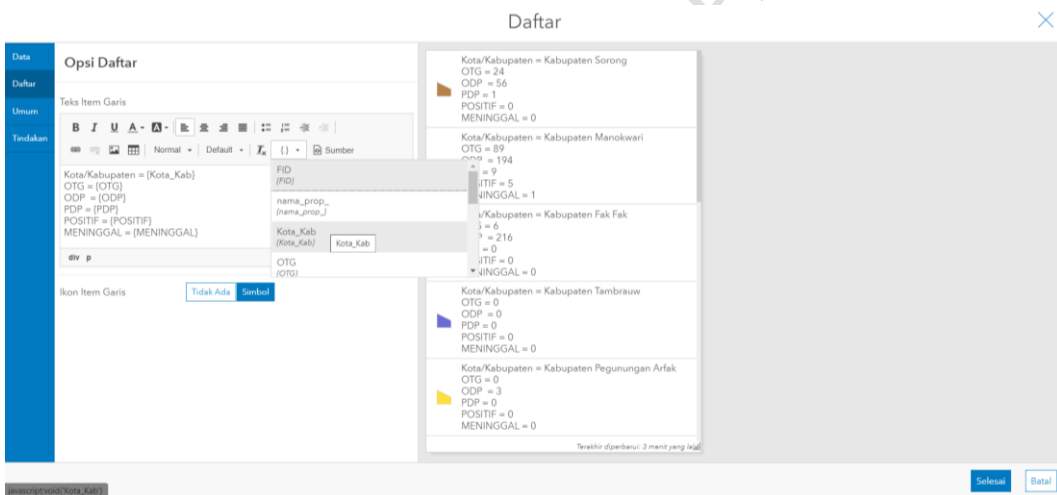

<https://arcgis.com/home/itemDetails?appid=156494144&item=156494144>

TAMPILAN WEBMAP (SIMBOLOGI)

TAMPILAN WEBMAP (MENAMBAH LABEL ADMINISTRASI KAB/KOTA)

SETTING LABEL ADMINISTRASI KAB/KOTA)

KONFIGURASI POP - UP

KETERANGAN KONFIGURASI POP – UP

SIMPAN

BAGIKAN

LANJUTAN > BUAT APLIKASI WEB

ARCGIS DASHBOARD

PANEL HEADER

MENAMBAH LIST (DAFTAR)

OPSI DAFTAR

HASIL TAMBAHAN LIST (DAFTAR)

MENAMBAH DIAGRAM RANGKAIAN

OPSI DATA

HASIL MENAMBAH DIAGRAM RANGKAIAN

MENAMBAH DIAGRAM PAI

OPSI DATA

OUTPUT