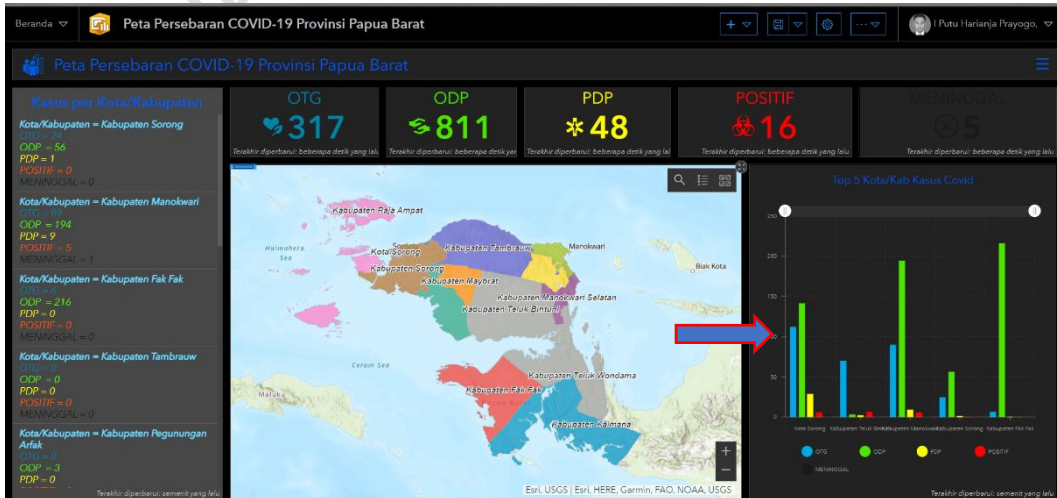

Pada tulisan kali ini, saya akan mencoba membuat Dashboard Peta Sebaran Covid - 19 dengan studi kasus sederhana menggunakan data covid – 19 Provinsi Papua Barat.

MEMULAI.. INPUT SHP ADMINISTRASI PROVINSI PAPUA BARAT

HASIL TAMBAHAN LIST (DAFTAR)

MENAMBAH DIAGRAM RANGKAIAN

OPSI DATA

HASIL MENAMBAH DIAGRAM RANGKAIAN

MENAMBAH DIAGRAM PAI

OPSI DATA

OUTPUT