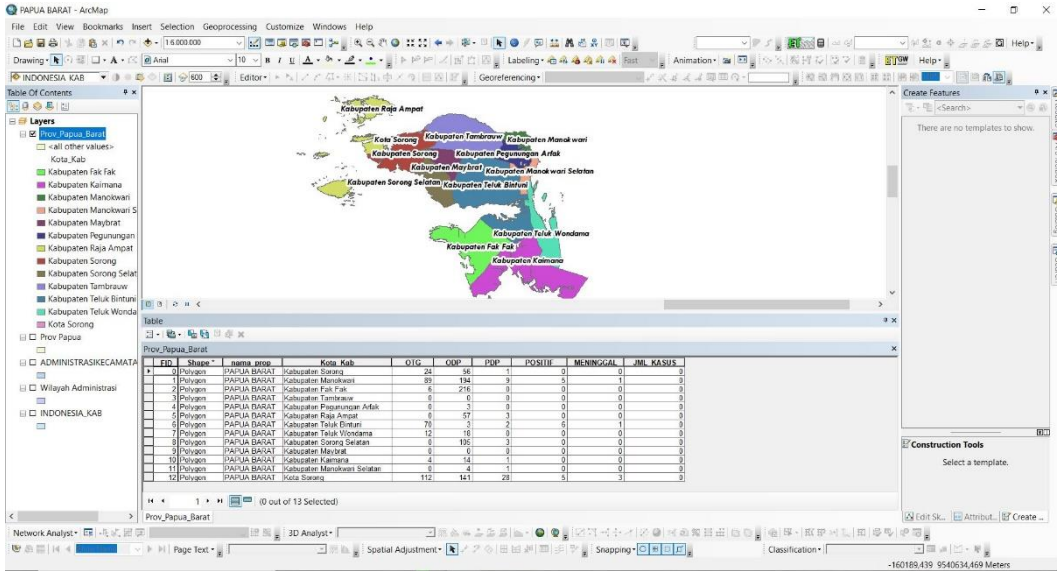

INPUT DATA (Format : ZIP)

HASIL INPUT DATA (Jika ingin menghitung jumlah total kasus)