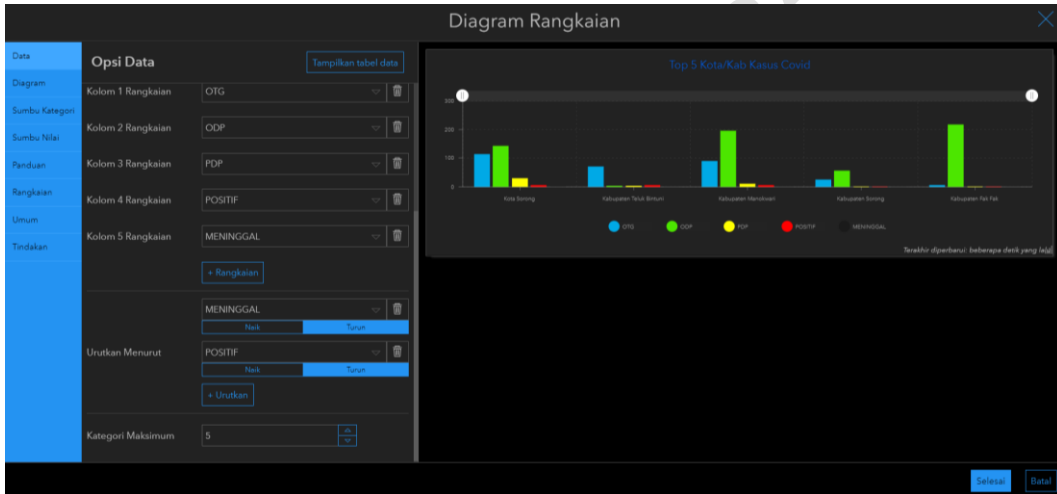

<https://arcgis.com/home/itemDetails?appid=156494144&item=156494144>

TAMPILAN WEBMAP (SIMBOLOGI)

TAMPILAN WEBMAP (MENAMBAH LABEL ADMINISTRASI KAB/KOTA)

SETTING LABEL ADMINISTRASI KAB/KOTA)

KONFIGURASI POP - UP

KETERANGAN KONFIGURASI POP – UP

SIMPAN

BAGIKAN

LANJUTAN > BUAT APLIKASI WEB

ARCGIS DASHBOARD

PANEL HEADER

MENAMBAH LIST (DAFTAR)

OPSI DAFTAR

HASIL TAMBAHAN LIST (DAFTAR)

MENAMBAH DIAGRAM RANGKAIAN

OPSI DATA

HASIL MENAMBAH DIAGRAM RANGKAIAN

MENAMBAH DIAGRAM PAI

OPSI DATA

OUTPUT