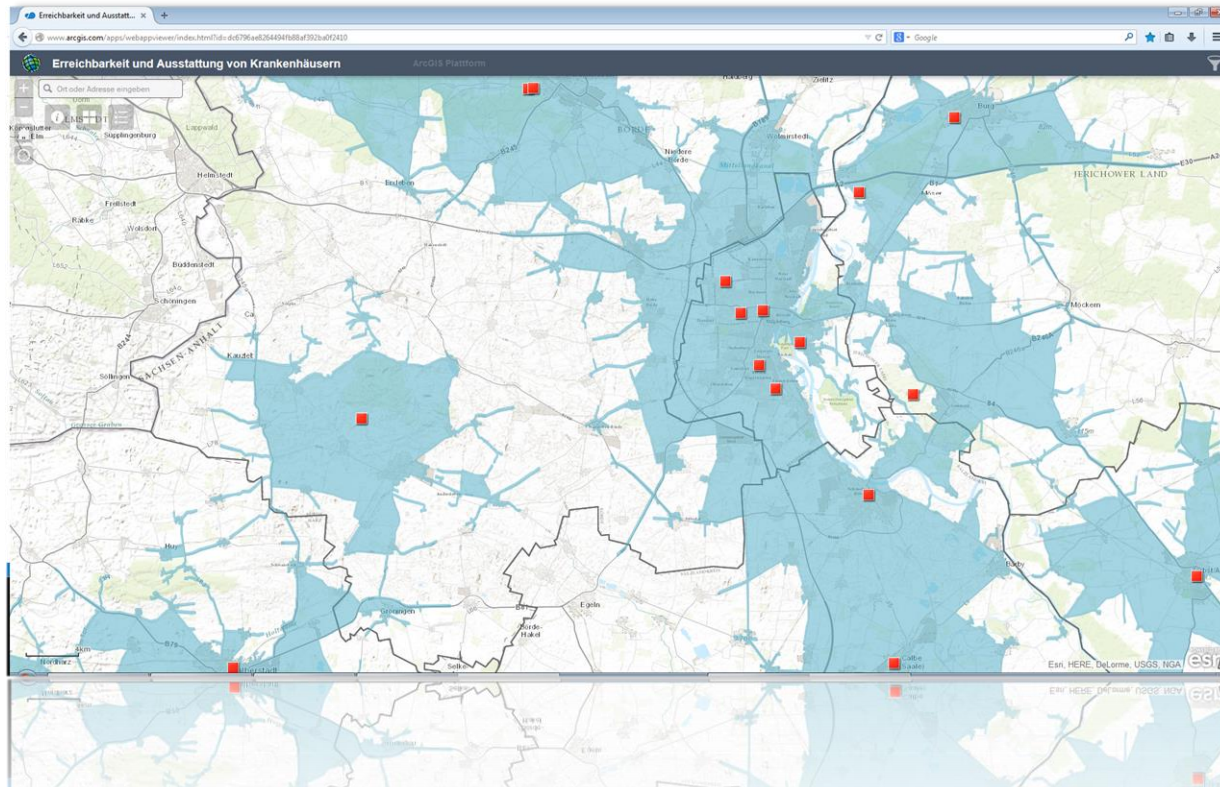

Die ArcGIS Plattform

+ Nutzen (Use)

- > Nutzung von Basis- und Fachdaten zusammen mit Analyse-Funktionen, z.B. Erreichbarkeit von Krankenhäusern in 15 Minuten Fahrzeit