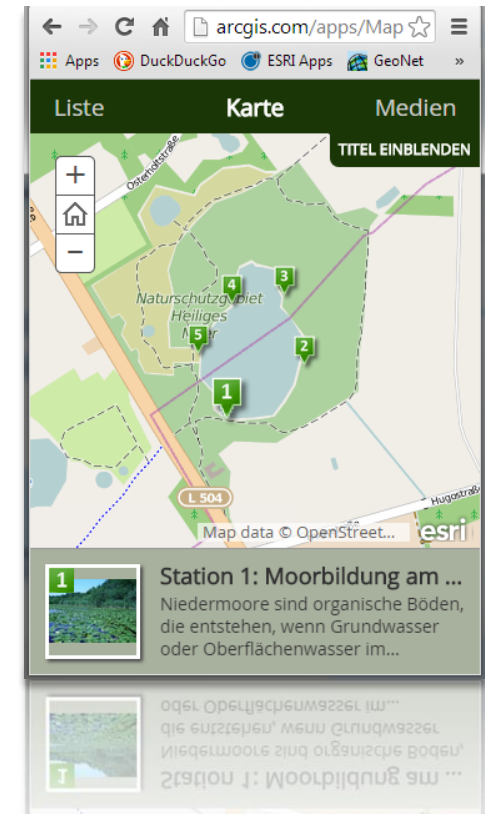

Firmenname	PLZ	Stadt	Land
Kreis Steinfurt	84565	Steinfurt	Deutschland
Stadt Bottrop	46236	Bottrop	Deutschland
H.F. Wiebe GmbH & Co. KG	20097	Hamburg	Deutschland
Kreis Soest	59494	Soest	Deutschland
Kreis Warendorf	48231	Warendorf	Deutschland
Stadtverwaltung Paderborn	33098	Paderborn	Deutschland
GEWOBA Aktiengesellschaft Wohnen und Bauen	28195	Bremen	Deutschland
Hansa Luftbild AG	48147	Münster	Deutschland
Kreis Soest	59494	Soest	Deutschland
Stadt Münster	48155	Münster	Deutschland
Stadtverwaltung Paderborn	33100	Paderborn	Deutschland
Landesbetrieb Wald und Holz Nordrhein-Westfalen	48147	Münster	Deutschland
Stadt Gelsenkirchen	45894	Gelsenkirchen	Deutschland

Die ArcGIS Plattform

+ Teilen (Share)

> Freigeben einer Karte für bestimmte Gruppen

Die ArcGIS Plattform

+ auf jedem Gerät (Any Device)

> WebApps, die sich dem jeweiligen Gerät automatisch anpassen

Die ArcGIS Plattform

+ An jedem Ort (Anywhere)

> Zugriff auf Karten und Informationen über die eigene Identität von jedem Ort aus

Die ArcGIS Plattform

+ zu jeder Zeit (Anytime)

> Offline-Nutzung und –Fortführung von Daten

Die ArcGIS Plattform