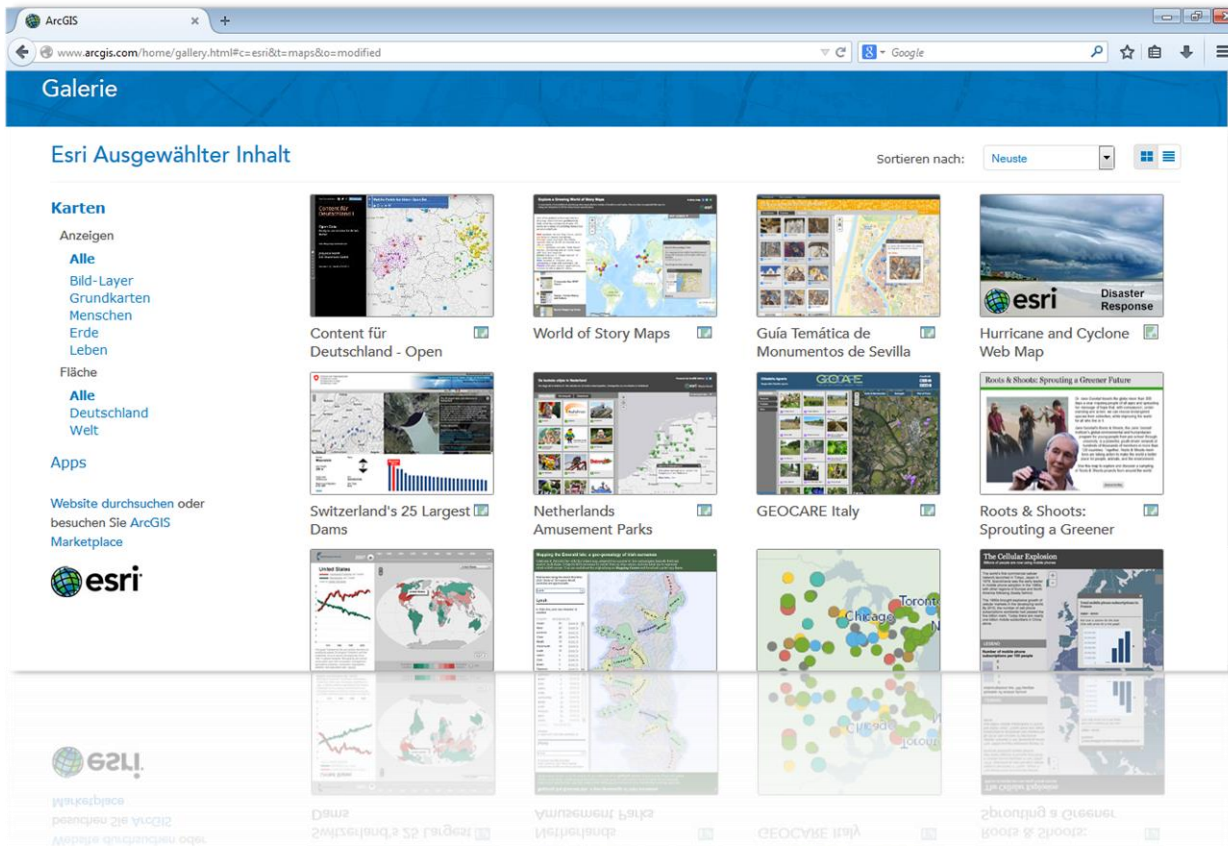

+ auf jedem Gerät (Any Device)

- > Nutzung von Informationen auf unterschiedlichster Hardware, z.B. Lesen eines eBooks auf einem Smartphone, einem Reader oder am PC

+ an jedem Ort (Anywhere)

- > Zugriff über meine ‚Identität‘, z.B. Mails in einem Internet-Café lesen

+ zu jeder Zeit (Anytime)

- > unabhängig von Geschäftszeiten, z.B. Online-Banking am Wochenende nutzen

Die ArcGIS Plattform

+ Entdecken (Discover)

> Esri Content, Open Data, Öffentliche Nutzerdaten

Die ArcGIS Plattform